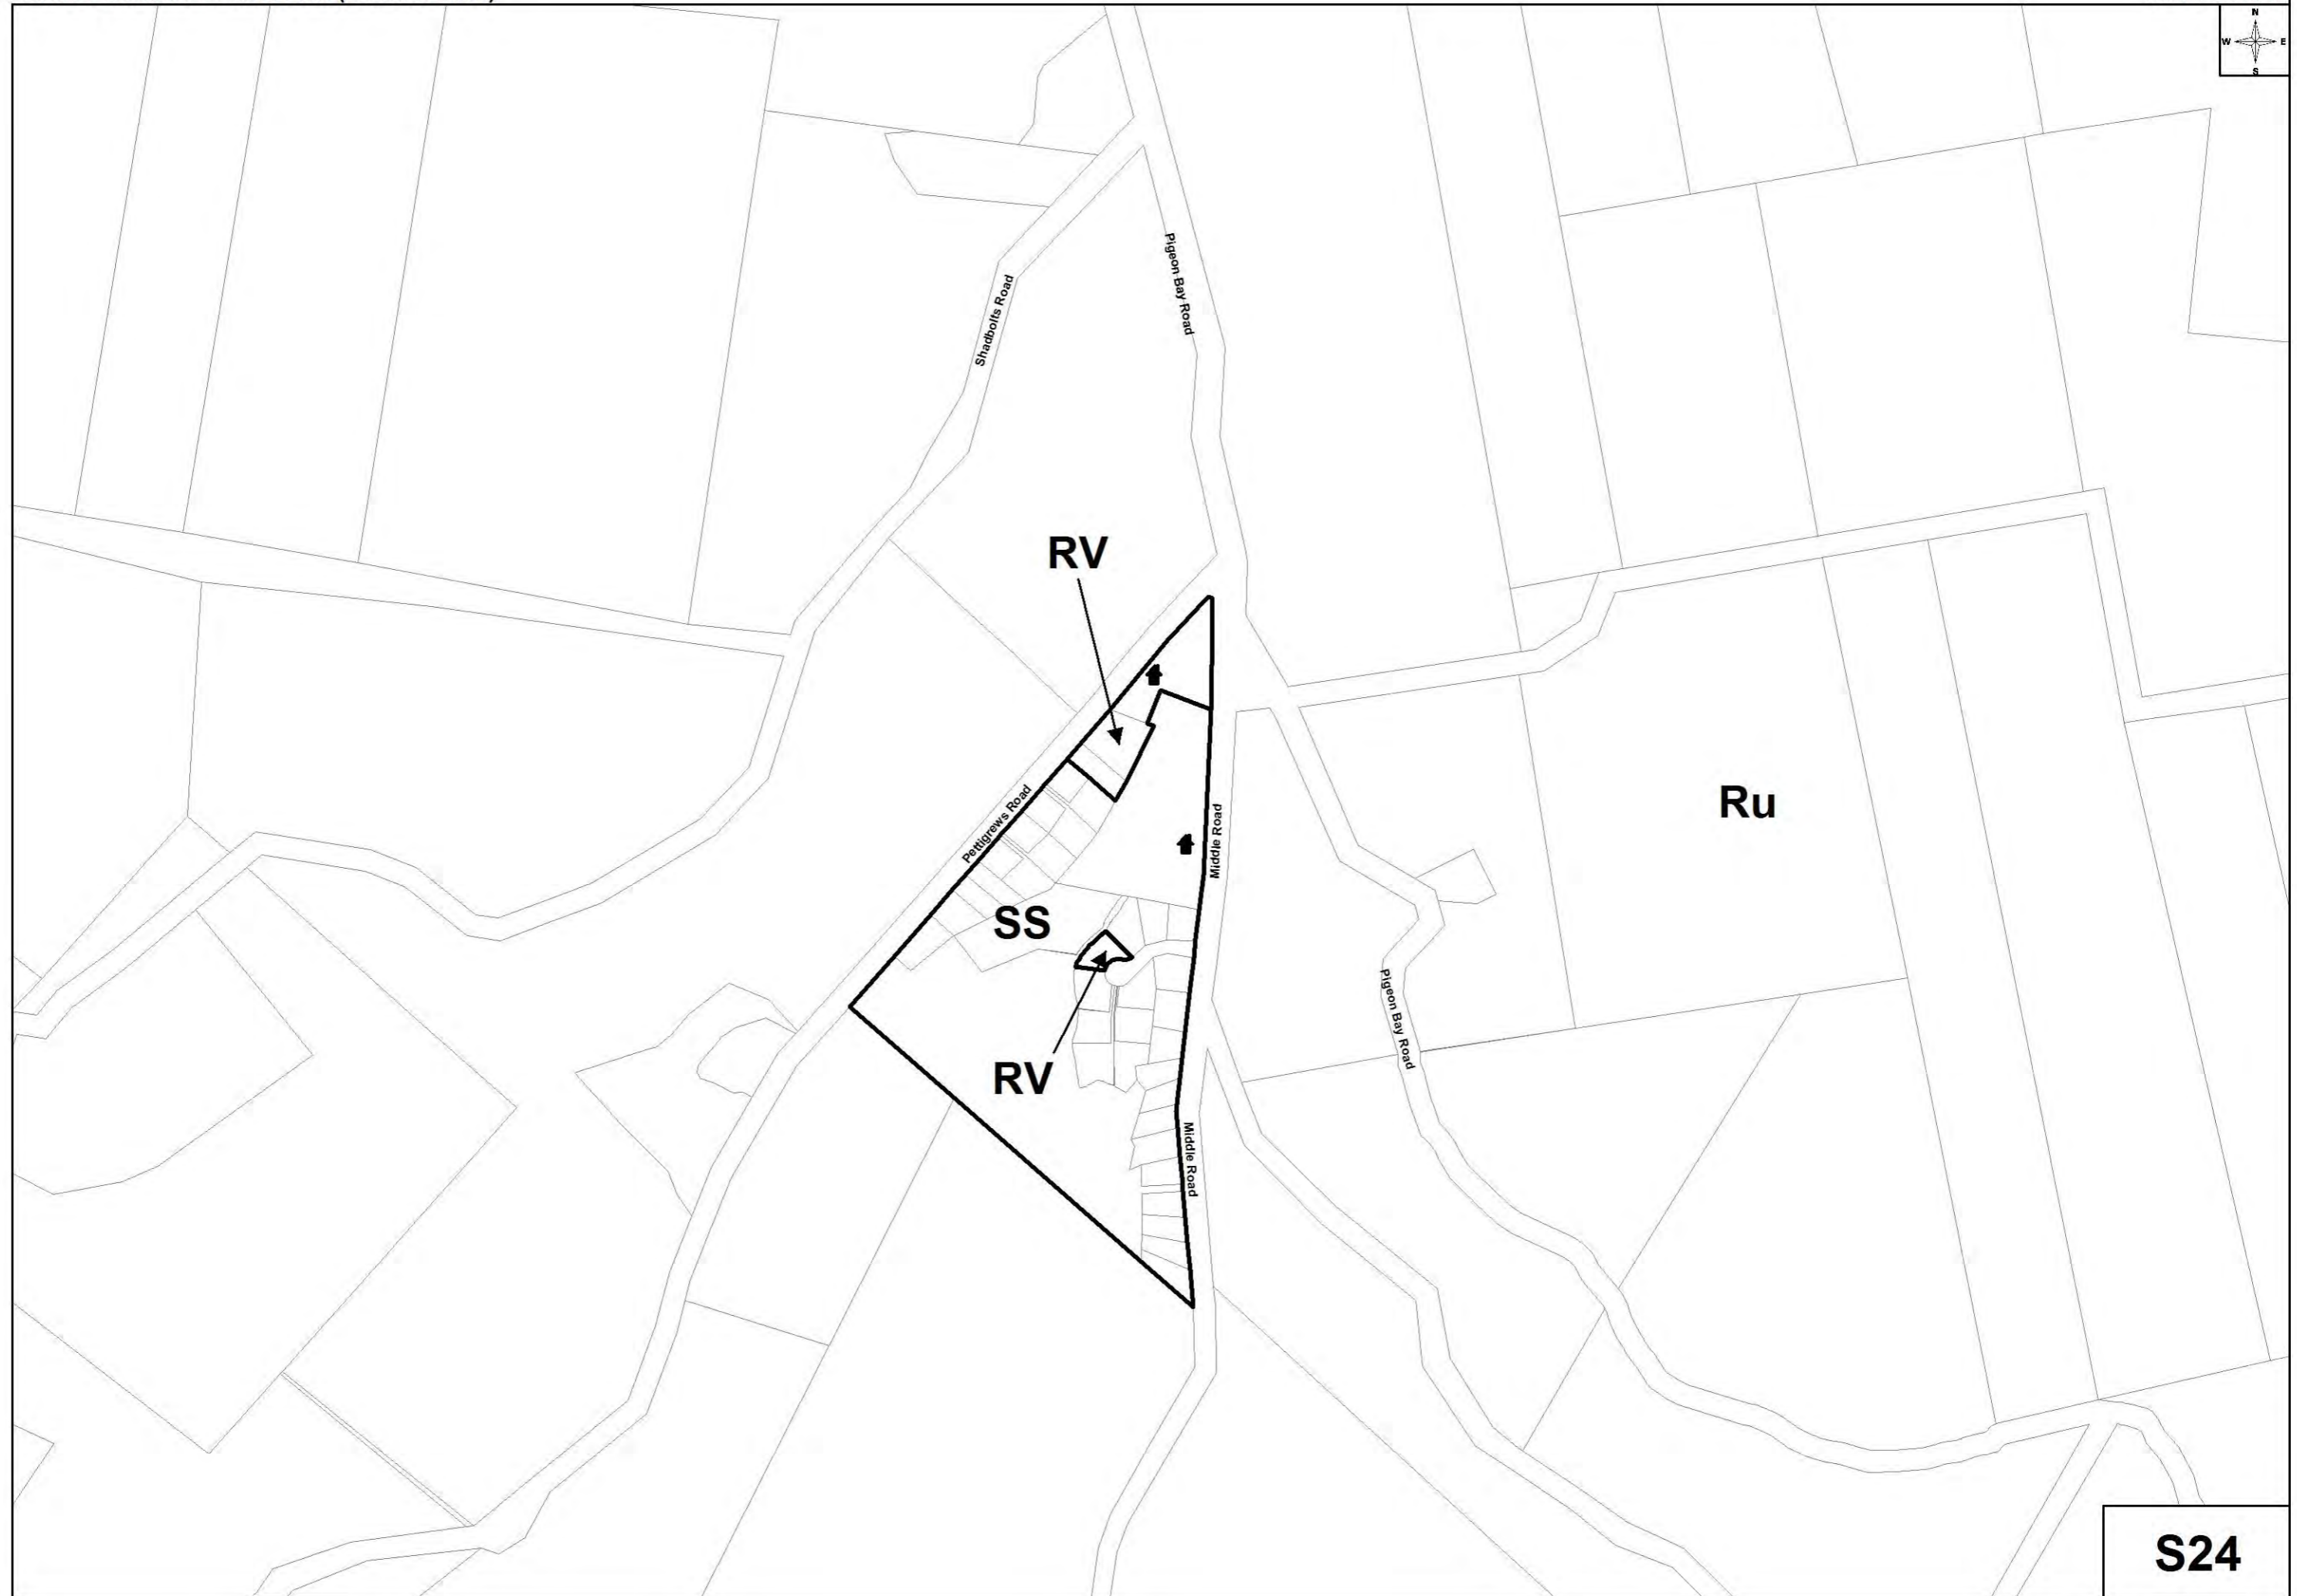

RV

SS

Ru

C

WC

S21

S22

S23

S24

S25

S26

S27

S28

Te Roto o Wairewa (Lake Forsyth)

Ru

SS