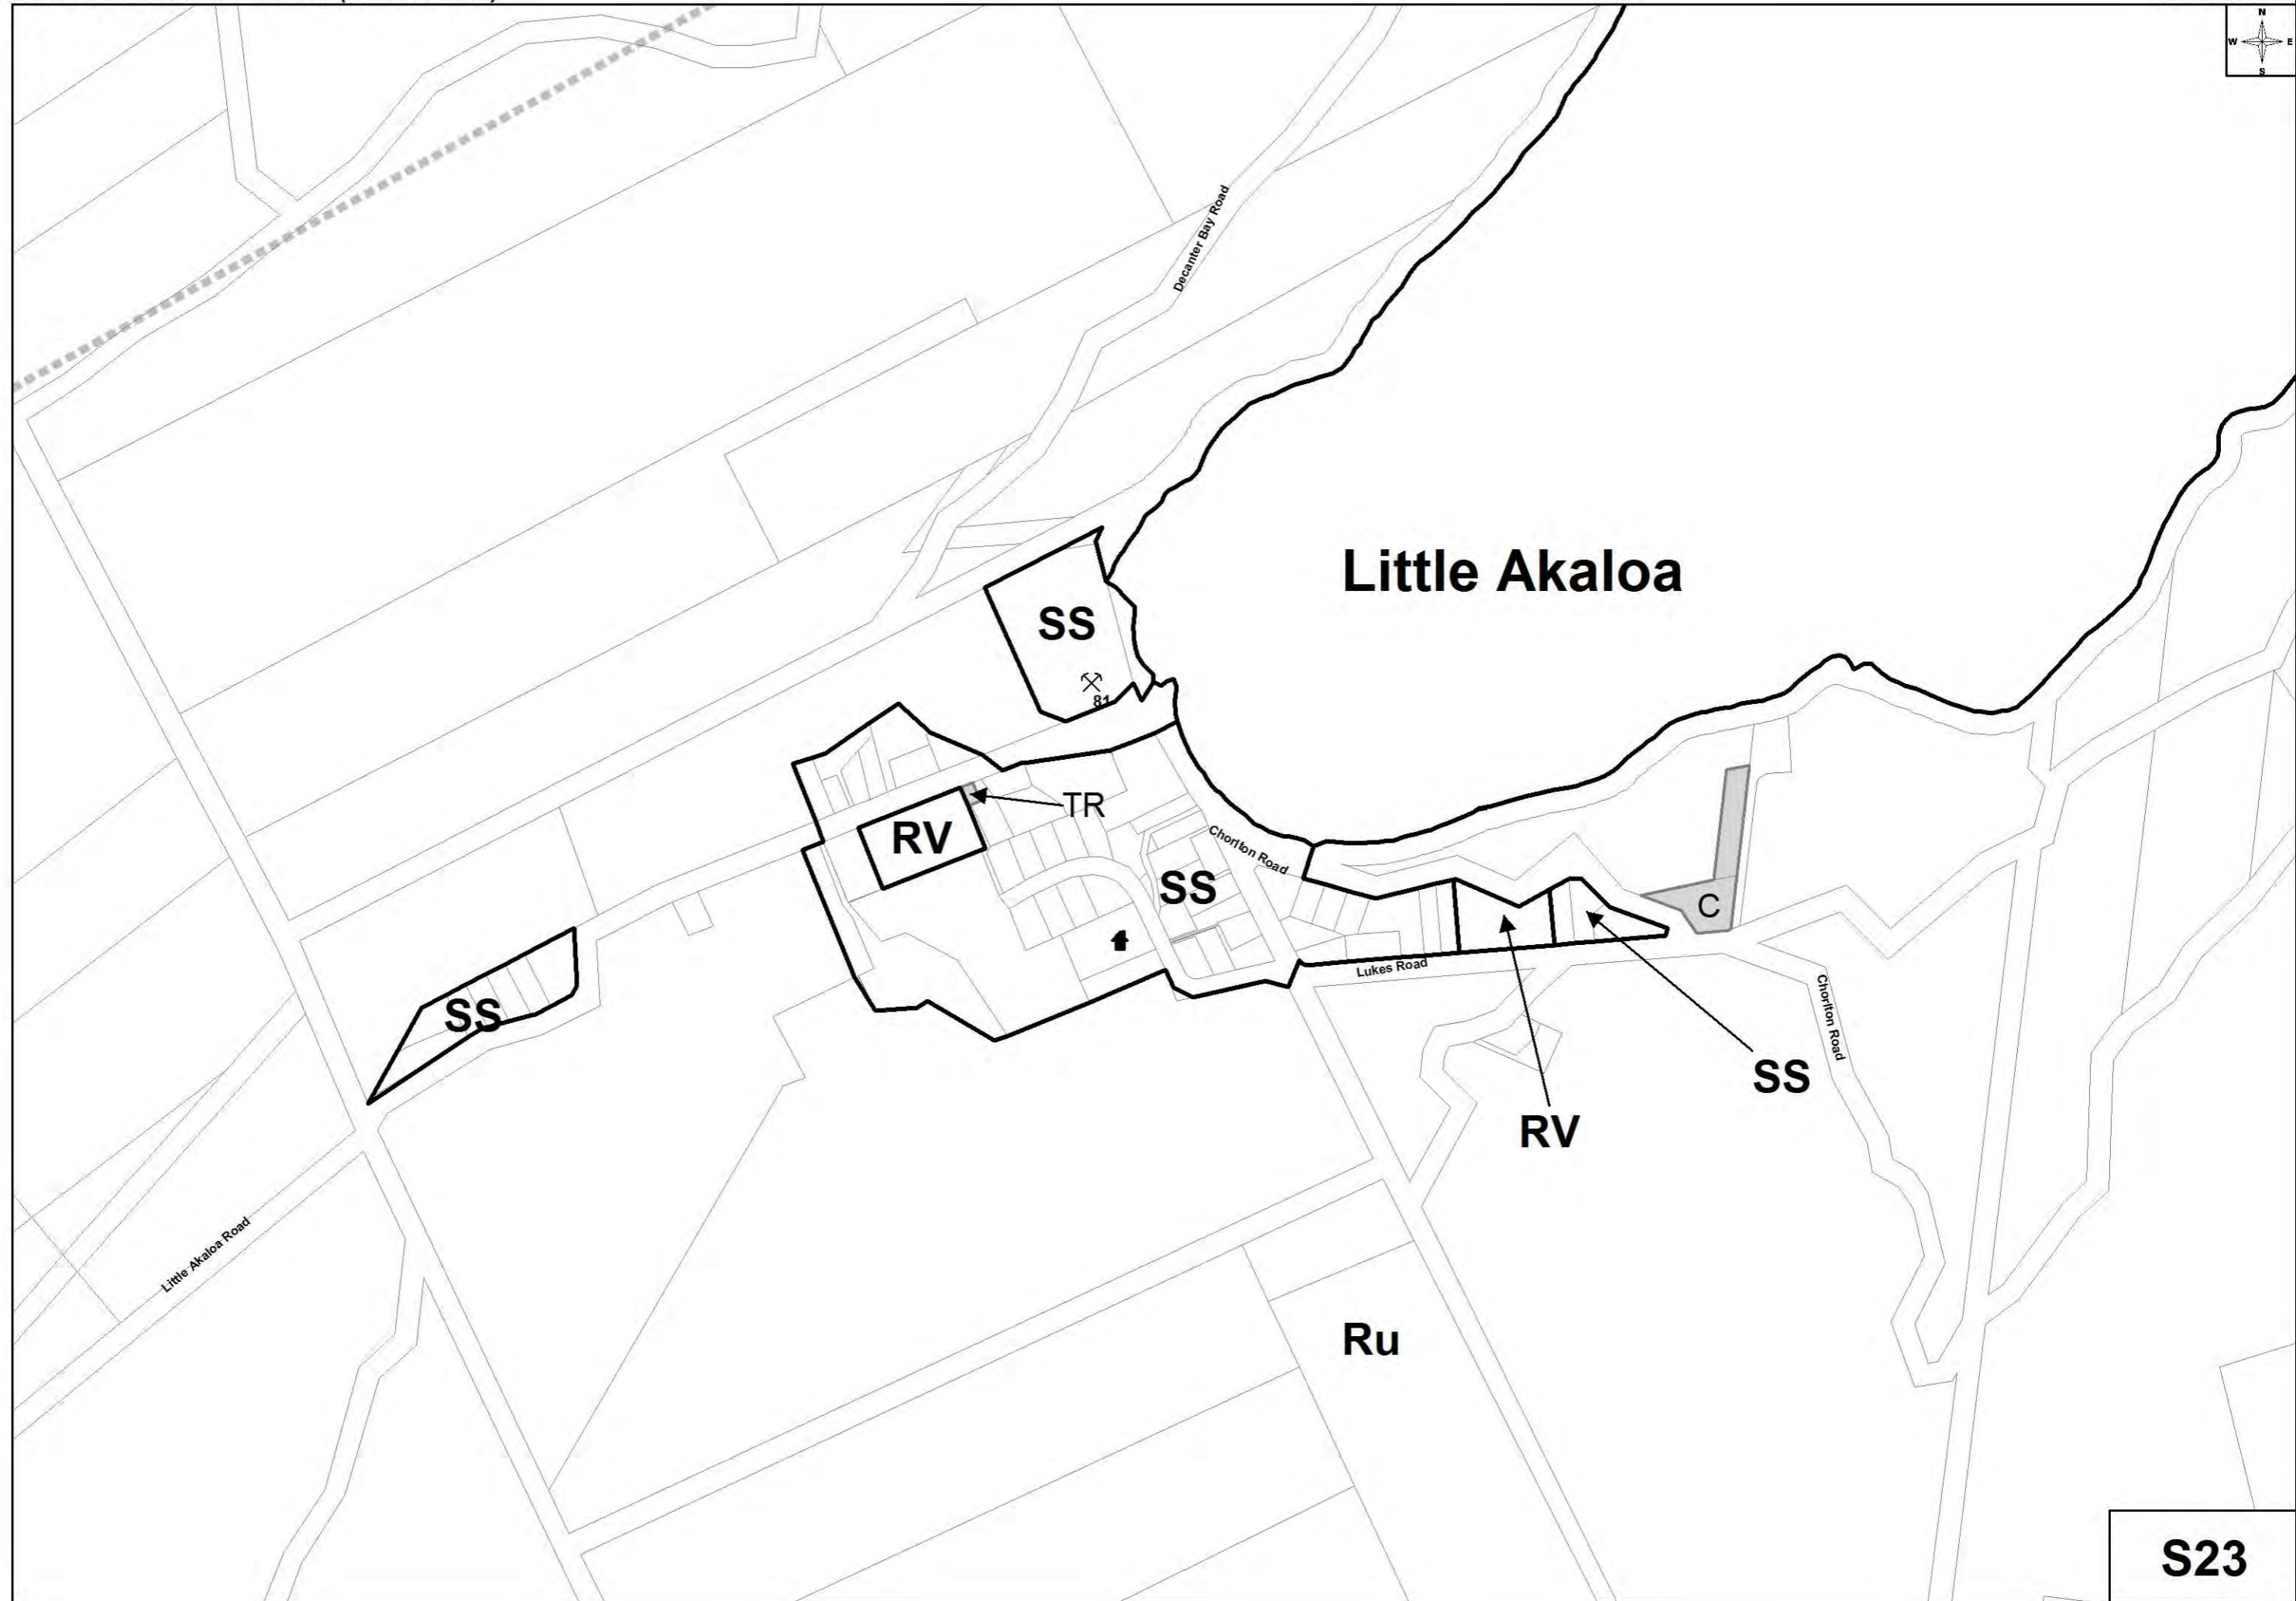

RV

SS

Ru

C

WC

S21

S22

S23

S24

S25

S26

S27

S28

Te Roto o Wairewa (Lake Forsyth)

Ru

SS