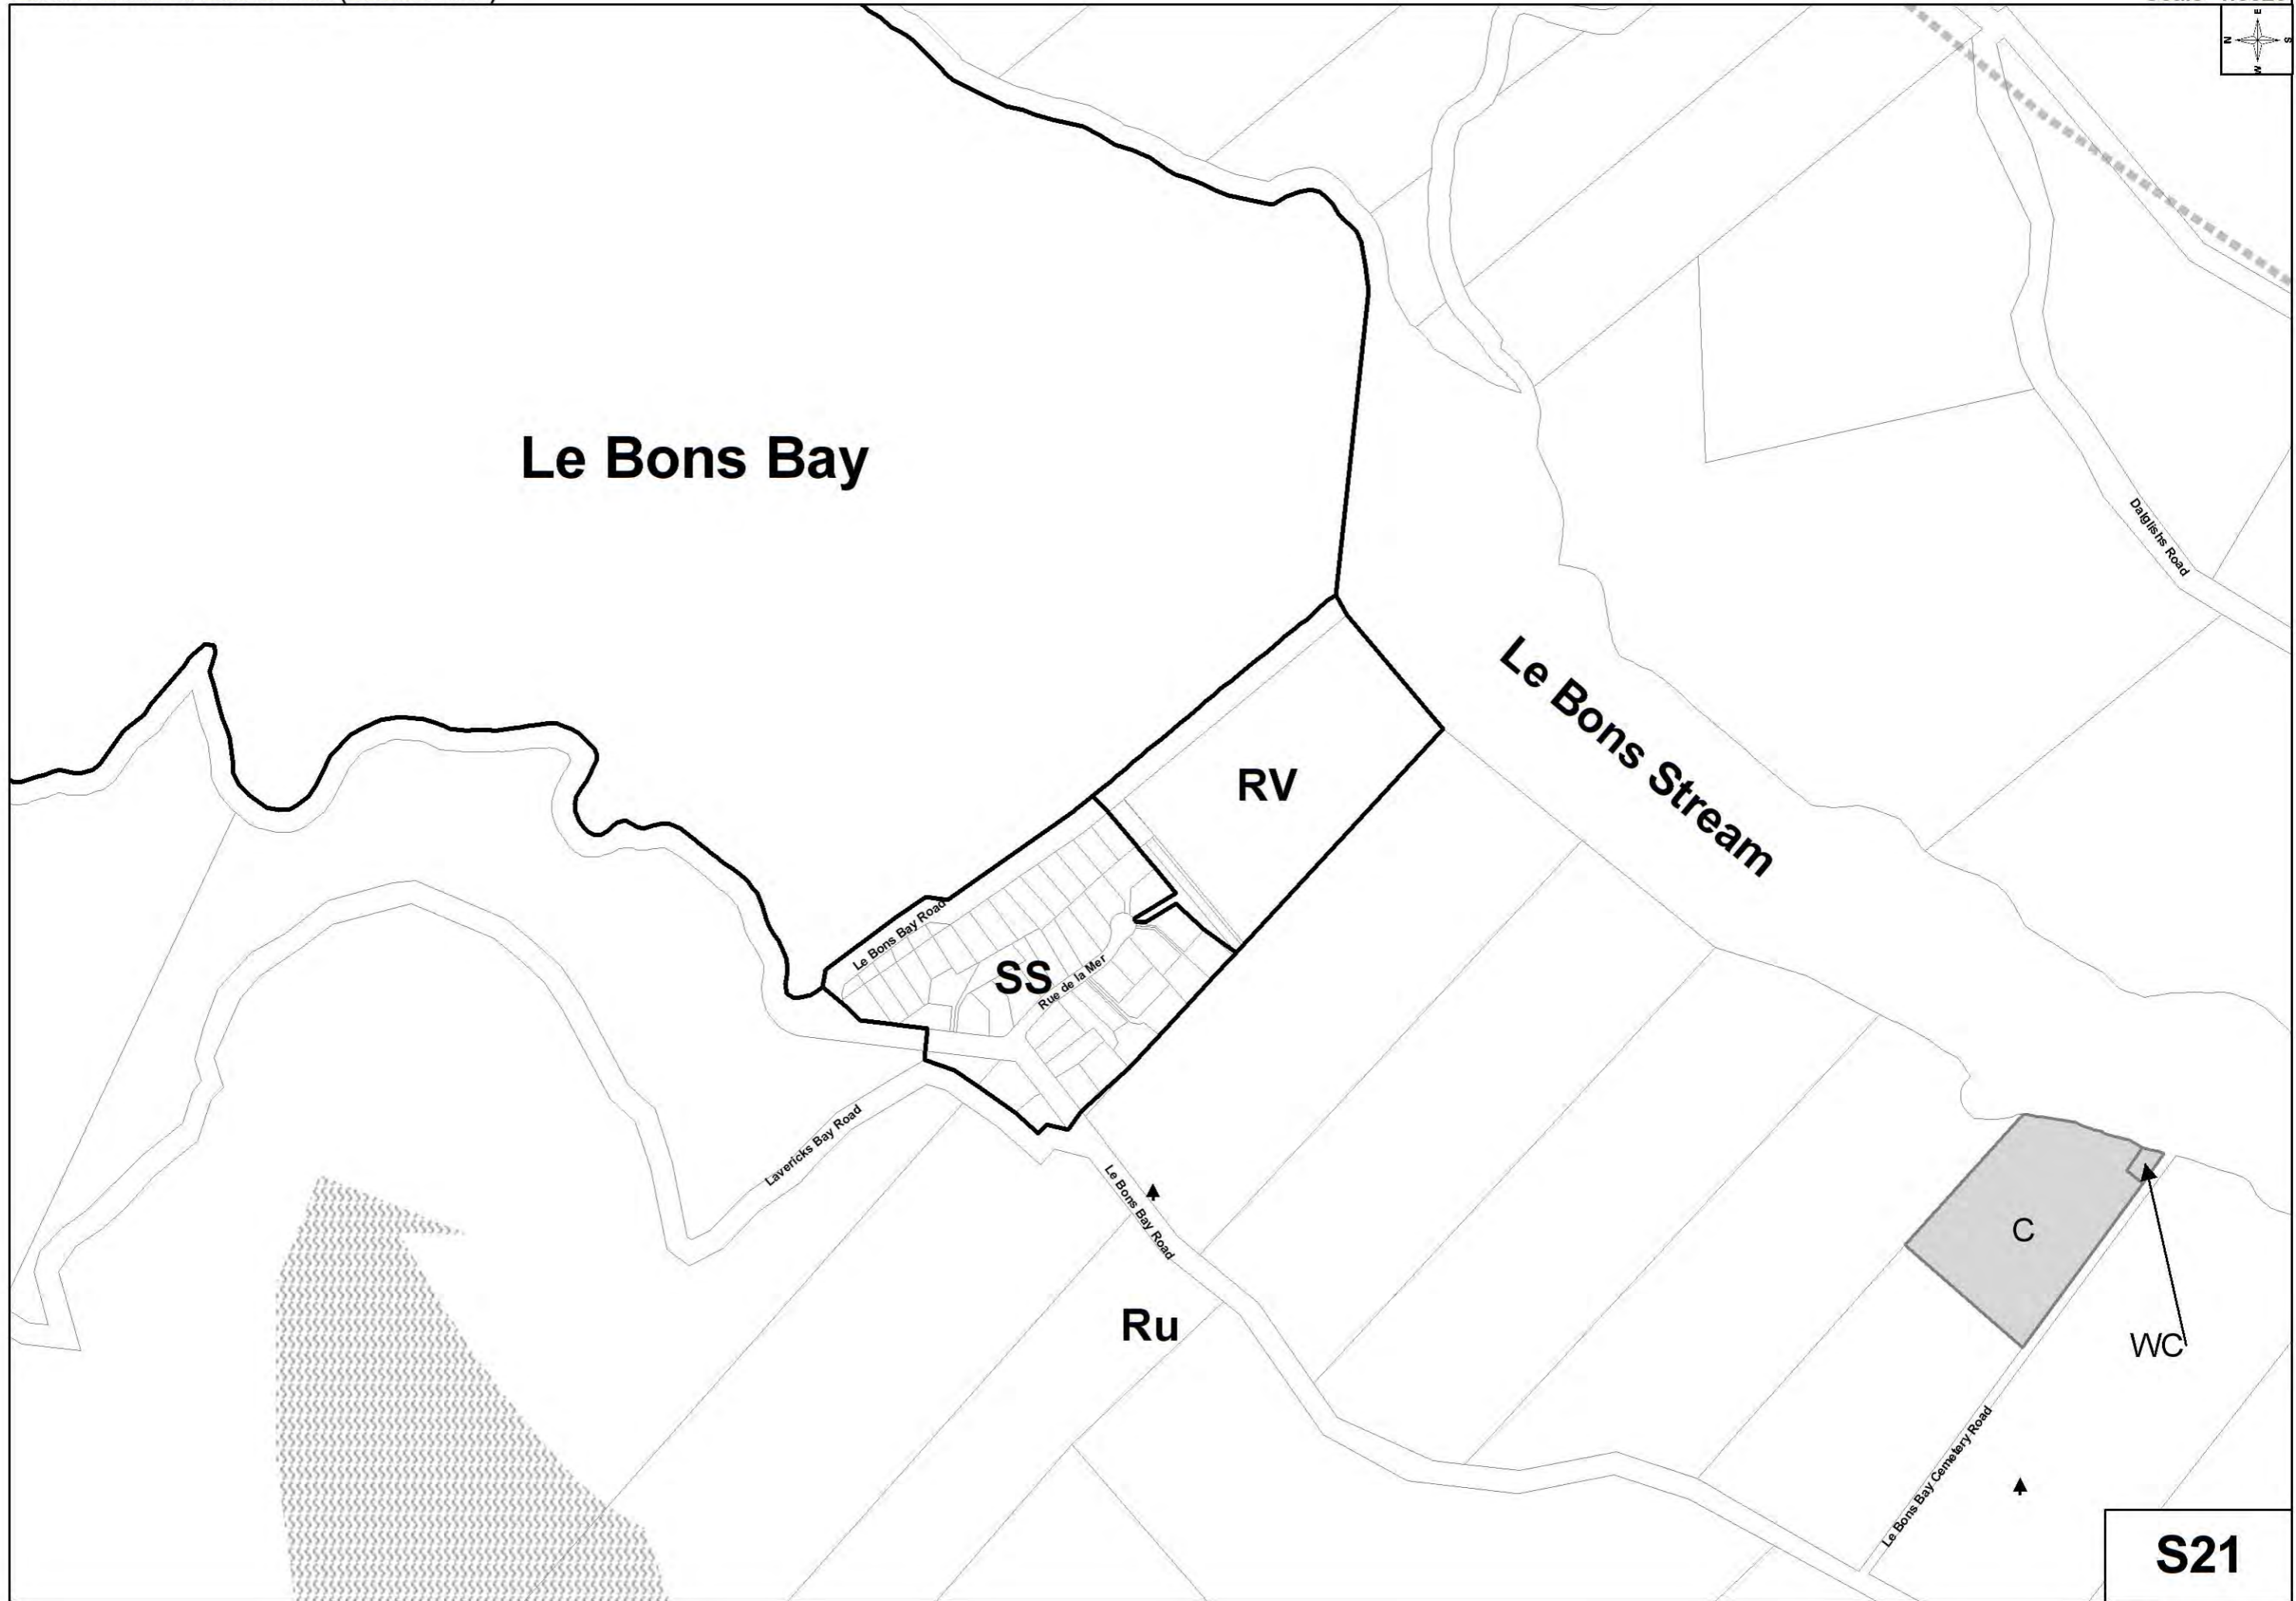

RV

SS

Ru

C

WC

S21

S22

S23

S24

S25

S26

S27

S28

Te Roto o Wairewa (Lake Forsyth)

Ru

SS