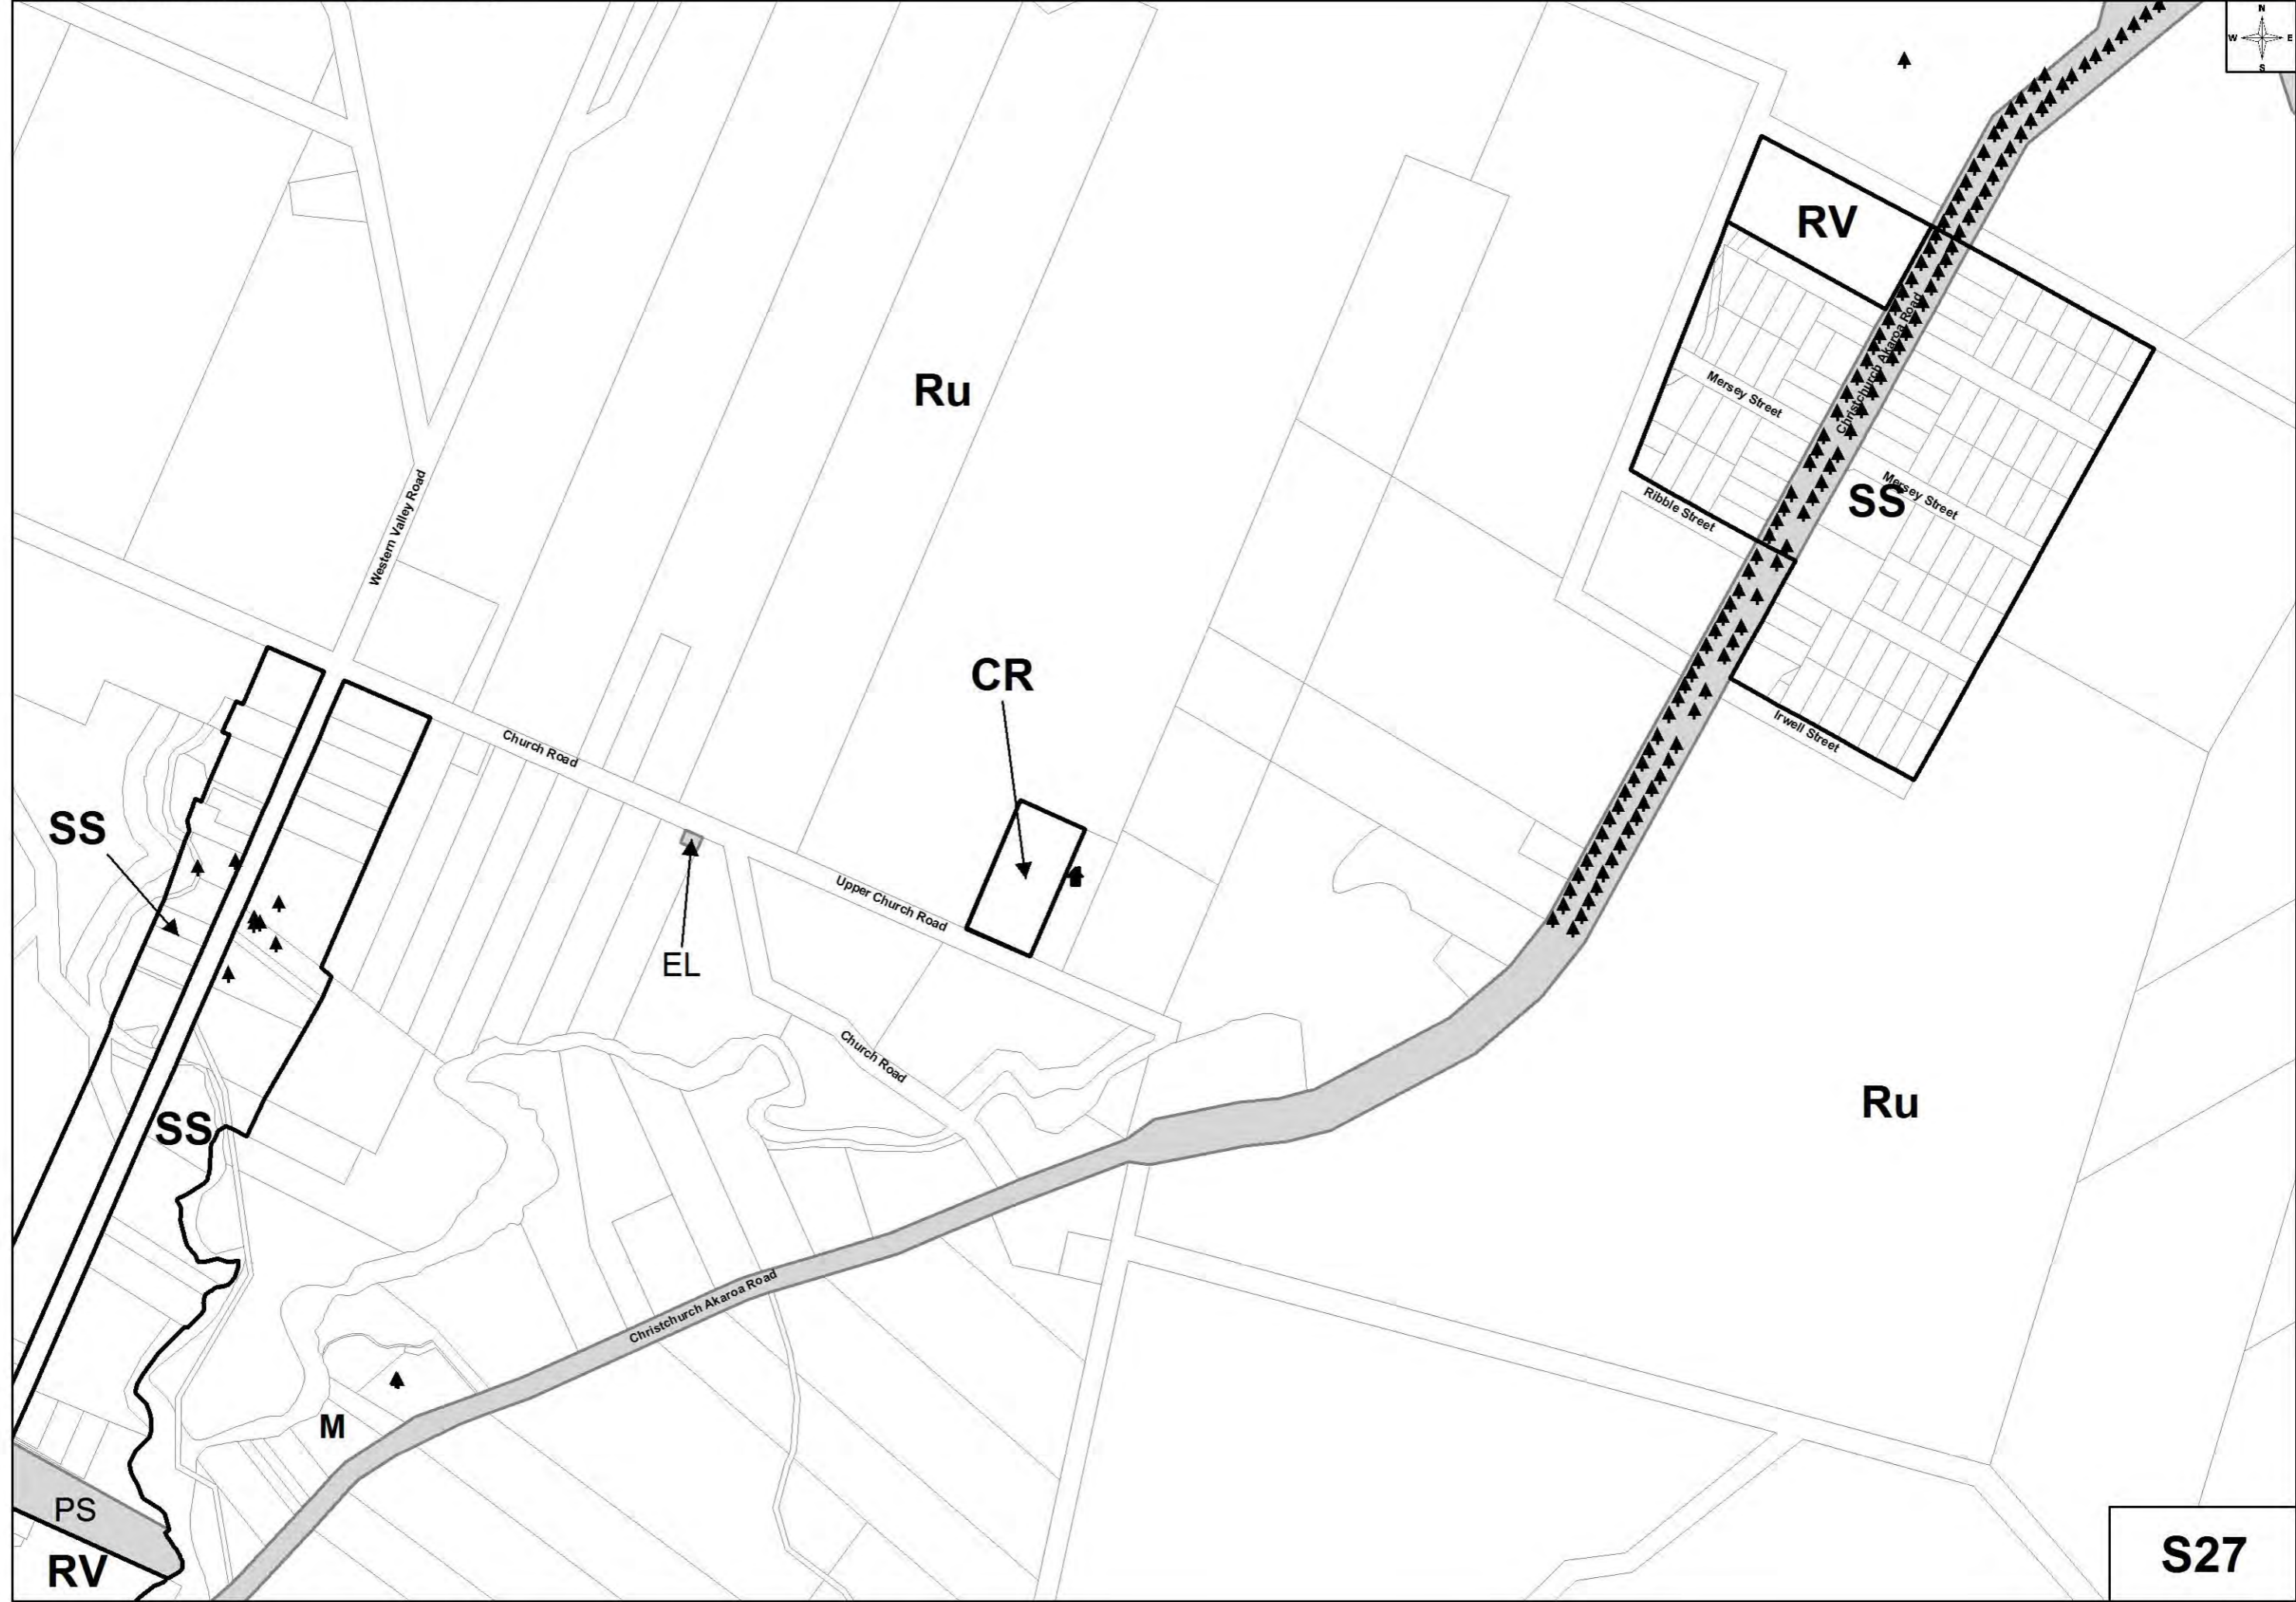

RV

SS

Ru

C

WC

S21

S22

S23

S24

S25

S26

S27

S28

Te Roto o Wairewa (Lake Forsyth)

Ru

SS