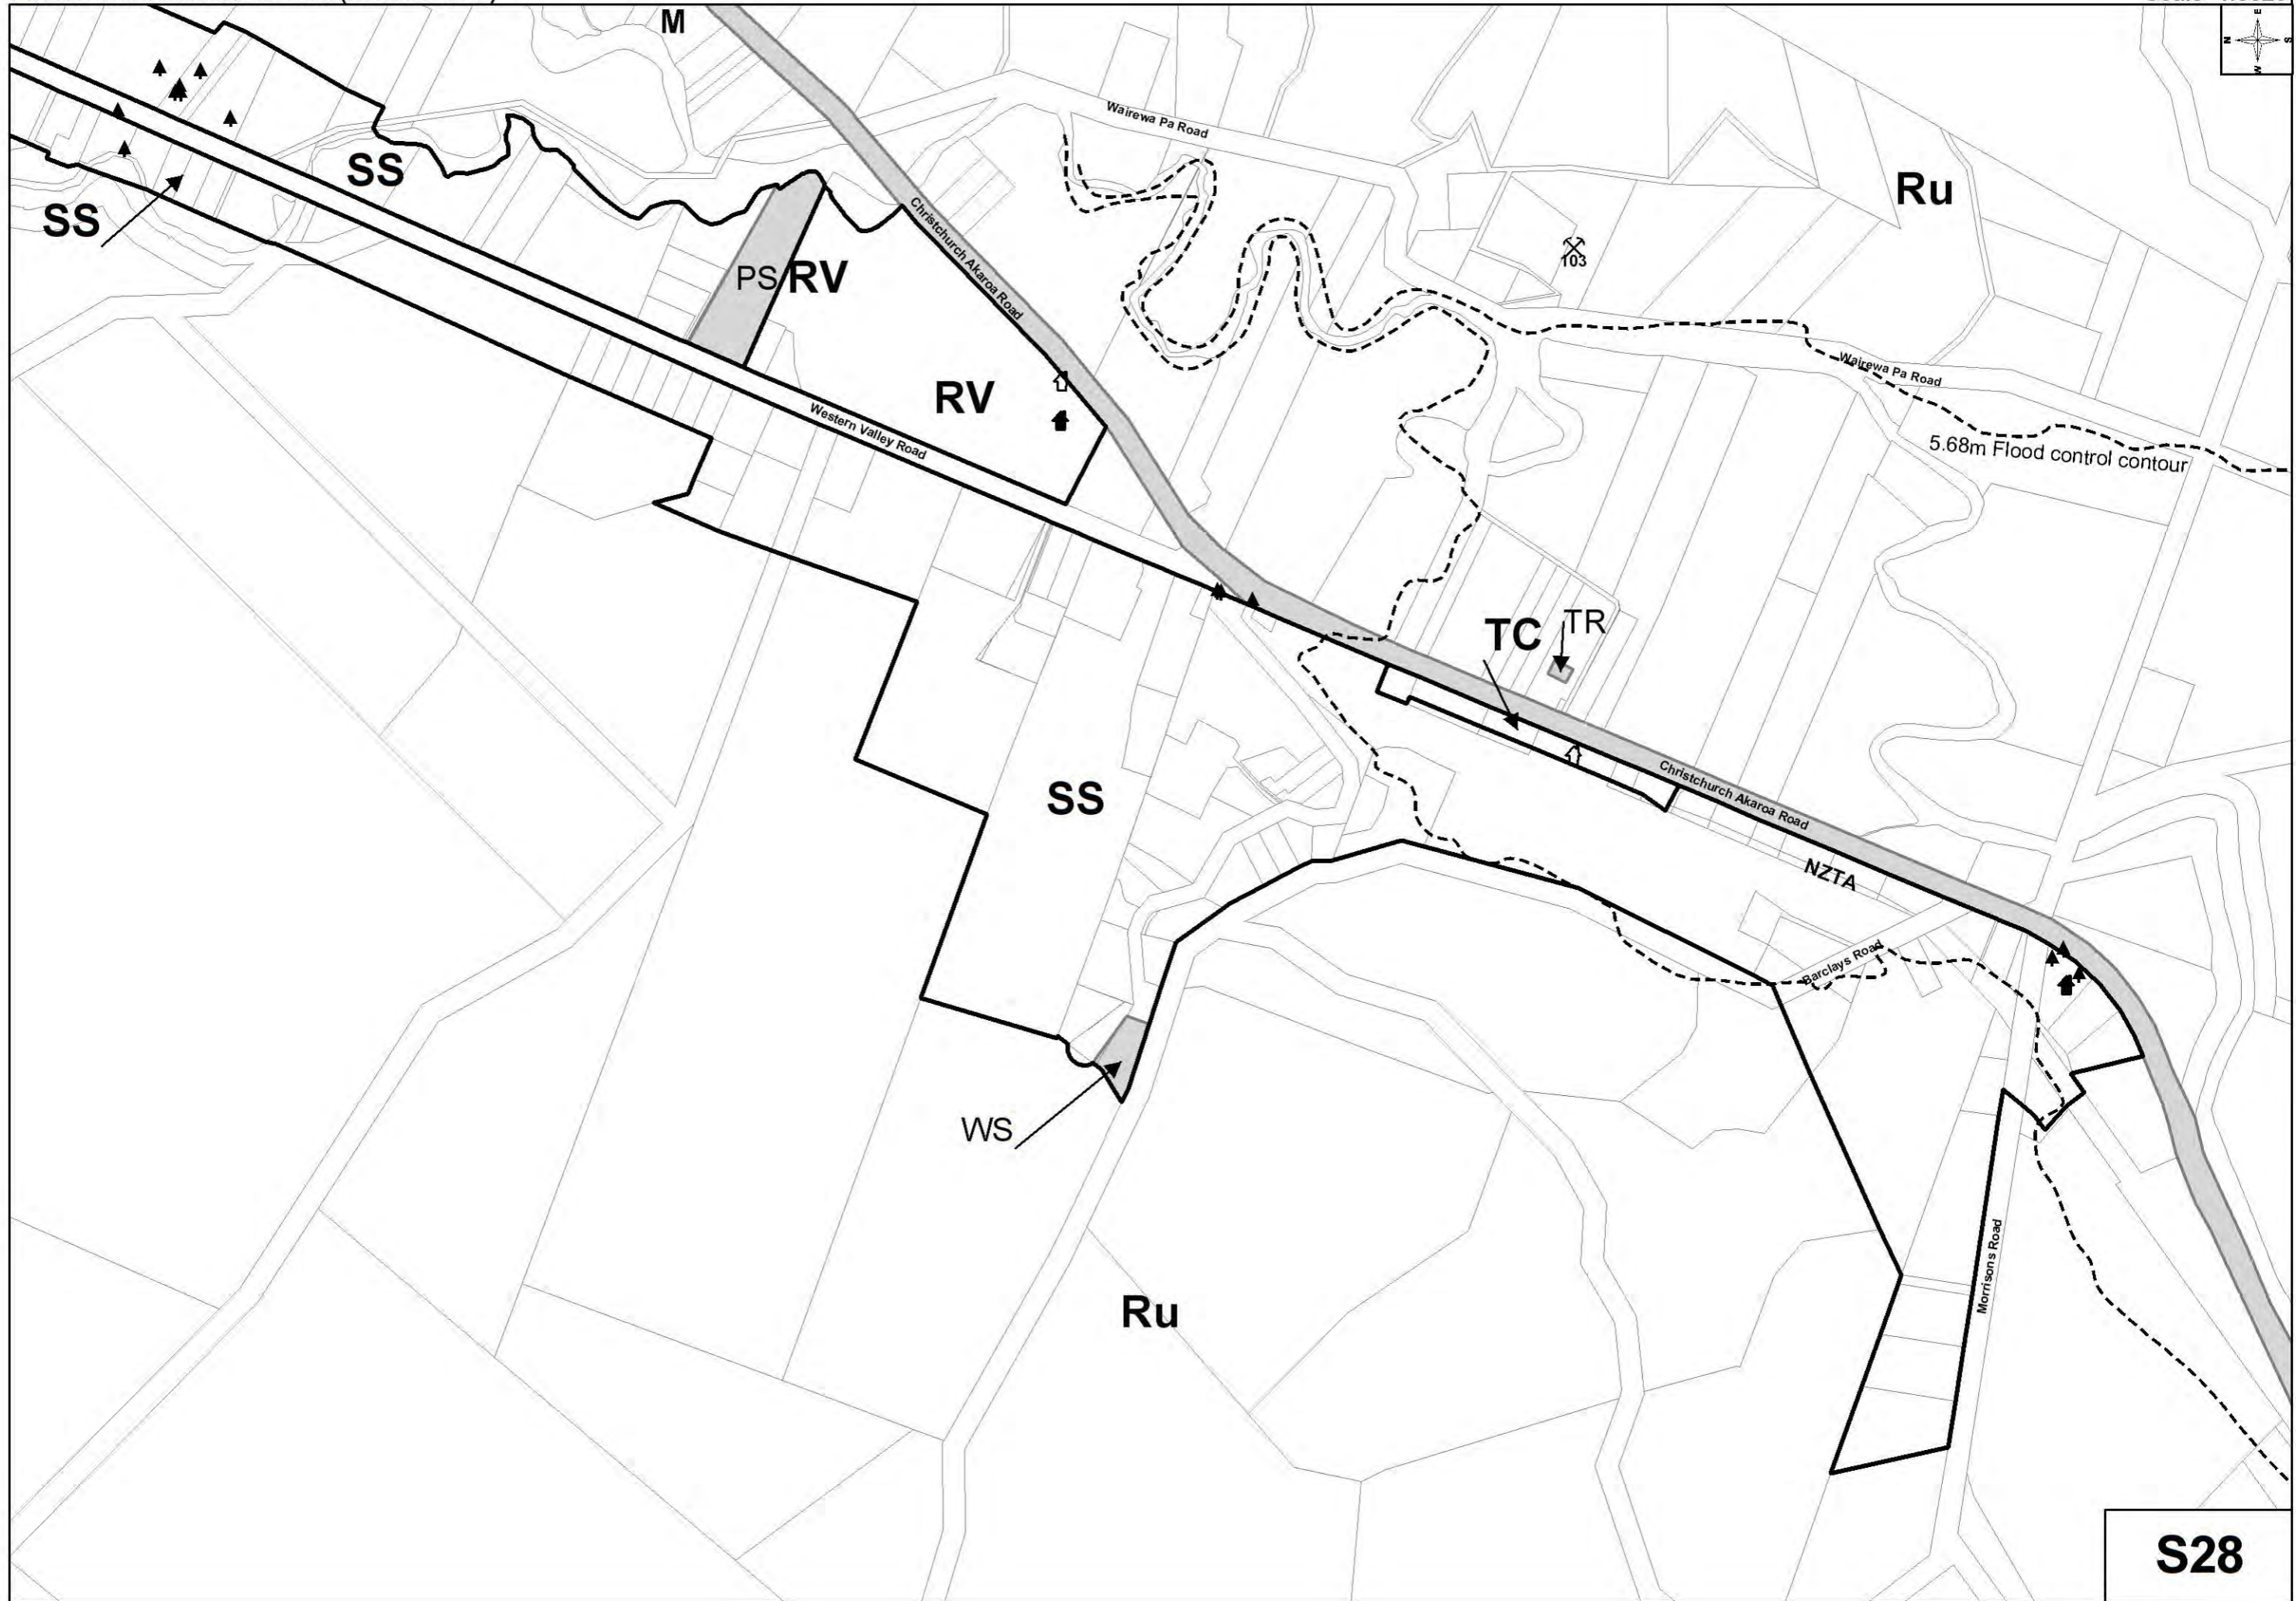

S24

S25

S26

S27

S28

Te Roto o Wairewa (Lake Forsyth)

Ru

SS