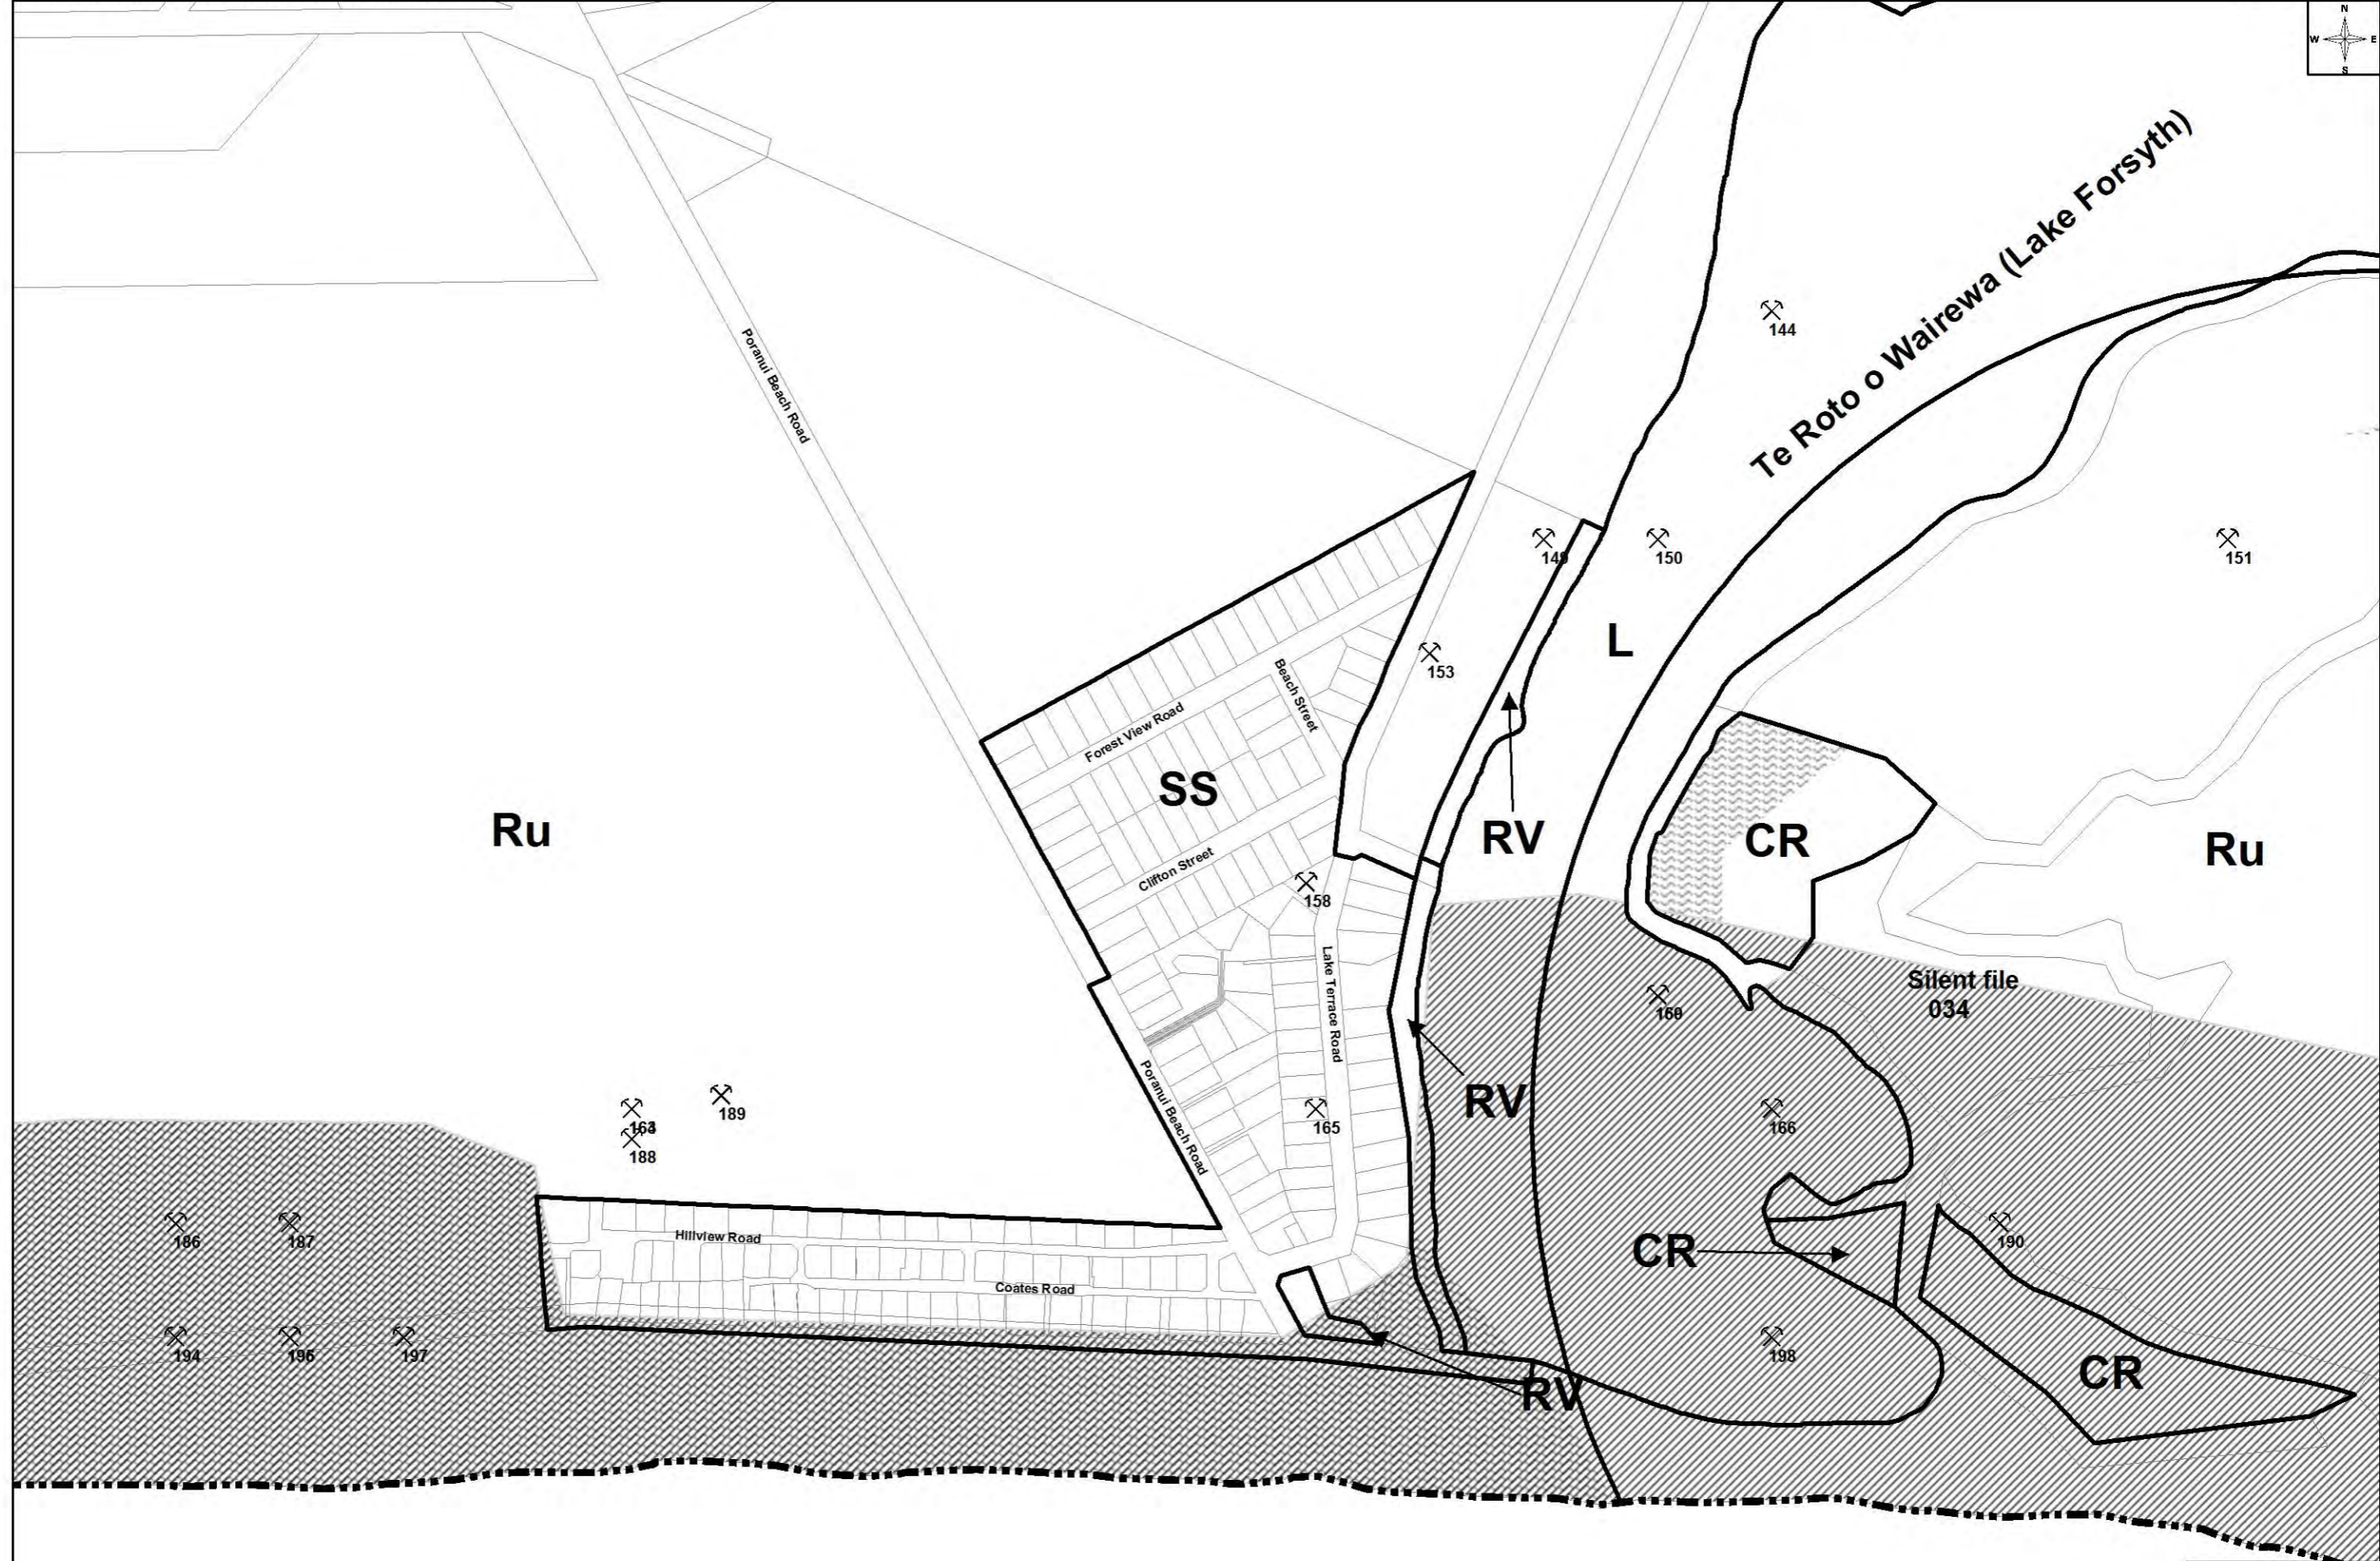

S24

S25

S26

S27

S28

Te Roto o Wairewa (Lake Forsyth)

Ru

SS