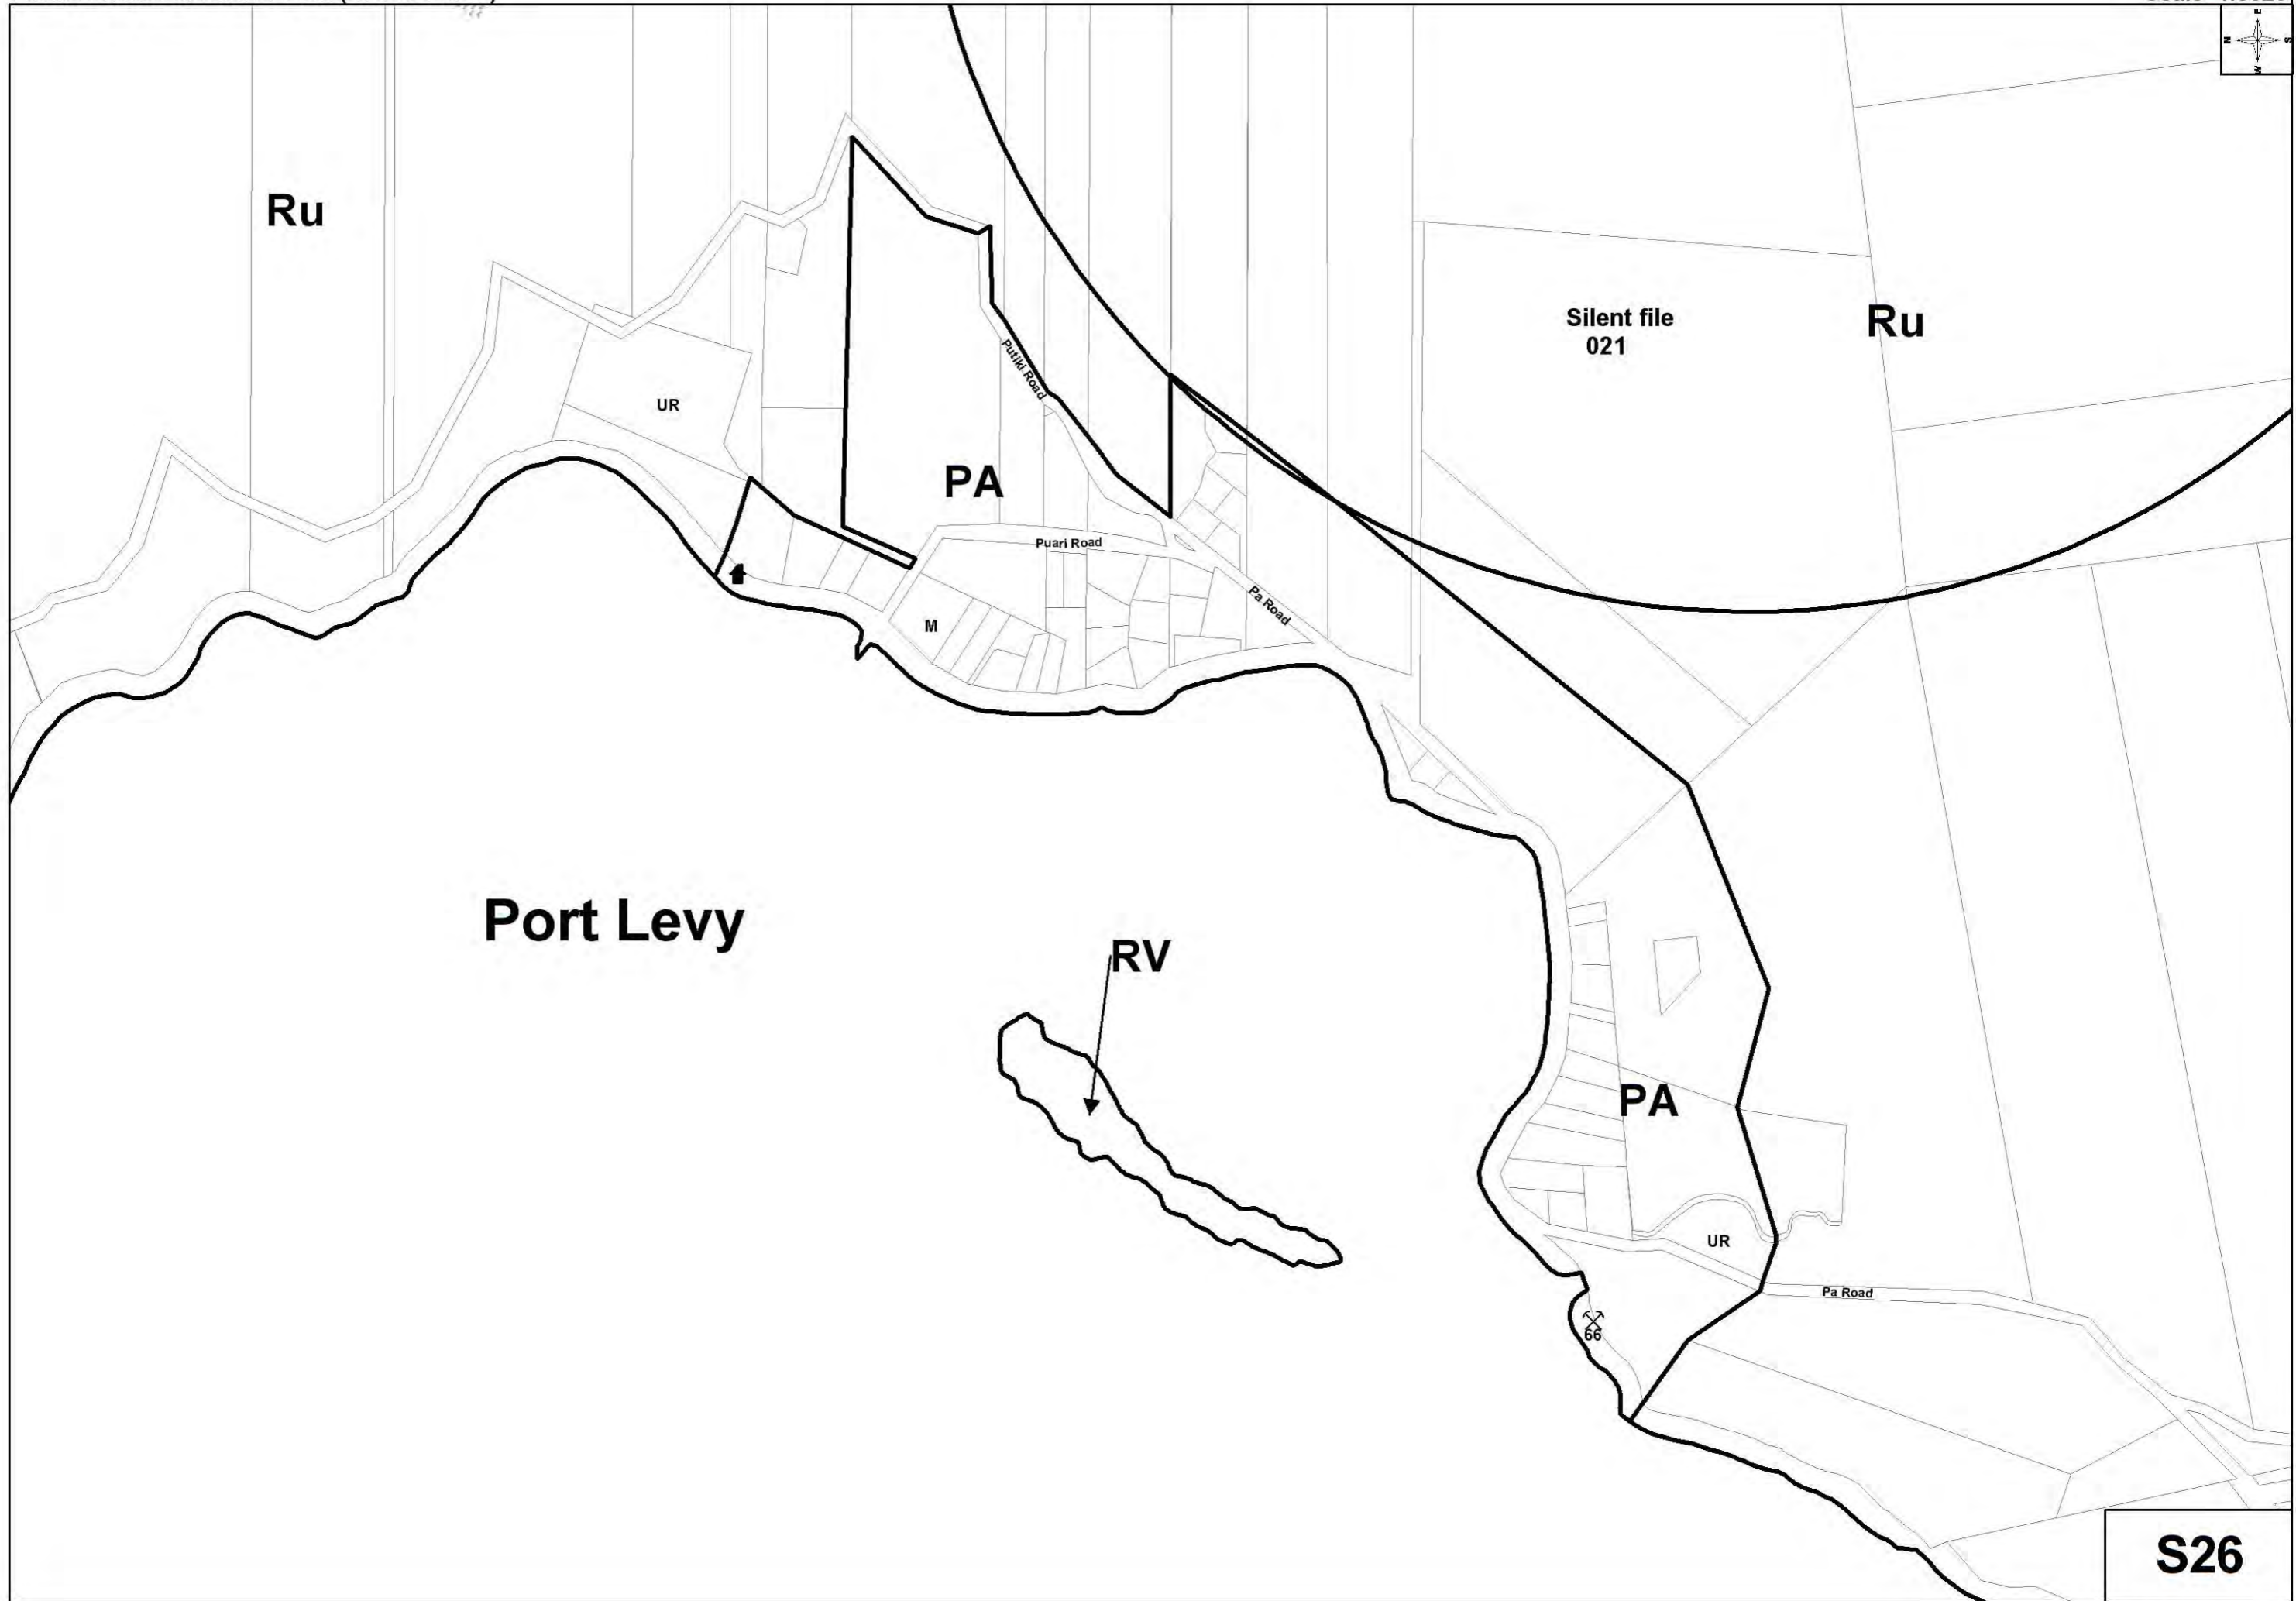

RV

SS

Ru

C

WC

S21

S22

S23

S24

S25

S26

S27

S28

Te Roto o Wairewa (Lake Forsyth)

Ru

SS